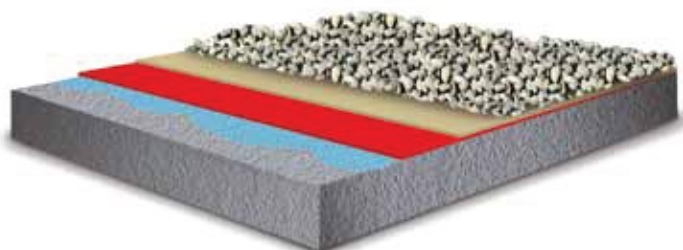

IMPERMAX GREEN ROOF

 Šetrný k přírodě

IMPERMAX 2K

BEZ ROZPOUŠTĚDEL
KONTAKT S PITNOU VODOU
Dvousložková (mechanické nanášení)

IMPERMAX POLYUREA H

BEZ ROZPOUŠTĚDEL
Dvousložková

COLODUR

Transparentní
KRYCÍ VRSTVA
Alifatická a elastická

GEOMAX GEOMAX SPRAY

Vyztužení, ochrana
a odvodnění podkladu

SYSTÉMY PRO NANÁŠENÍ STŘÍKÁNÍM

IMPERMAX 2K
+KRYCÍ VRSTVA
VYSOKÁ VÝKONNOST 25 LET

IMPERMAX POLYUREA H
BEZ KRYCÍ VRSTVY
NÍZKÁ CENA 10 LET

MECHANICKÉ NANESENÍ
Stříkání za tepla

NOVÉ STAVBY A REKONSTRUKCE

HYDROIZOLAČNÍ SYSTÉMY RAYSTON
Snadná a rychlá instalace.

CERTIFIKACE

Všechny HYDROIZOLAČNÍ SYSTÉMY RAYSTON jsou vytvořeny pro profesionální hydroizolační použití a jsou certifikované podle jejich zamýšleného použití nezávislými laboratořemi z několika zemí.